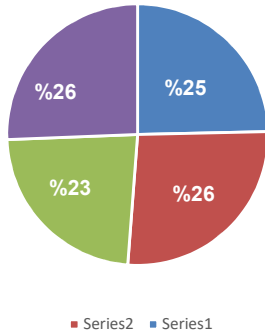

طلاب وطالبات الدكتوراه (المقيدين و الخريجين) بكلية علوم الحاسب والمعلومات - حسب السنوات

النسبة المئوية للسنوات - للمقيدين

طلاب وطالبات الدكتوراه المقيدين بالكلية حسب السنوات

طلاب وطالبات الدكتوراه المقيدين بالكلية حسب السنوات