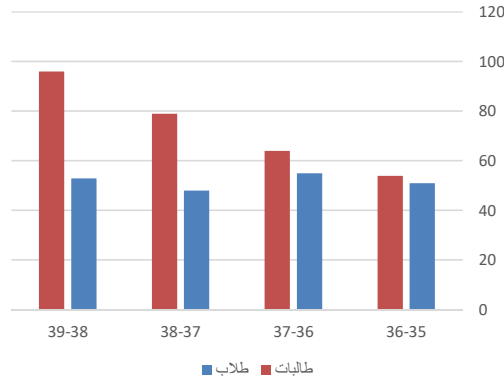

طلاب وطالبات الدكتوراه المقيدين بالكلية حسب السنوات

طلاب وطالبات الدكتوراه المقيدين بالكلية حسب السنوات

طلاب الدكتوراه			
العام الدراسي	طلاب	طالبات	الاجمالي
36-35	51	54	105
37-36	55	64	119
38-37	48	79	127
39-38	53	96	149