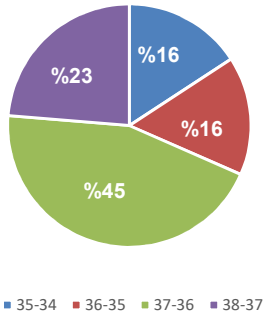

طلاب وطالبات الدكتوراه (المقيدين و الخريجين) بكلية علوم الحاسب والمعلومات - حسب السنوات

النسبة المئوية للسنوات - للمقيدين

طلاب وطالبات الدكتوراه المقيدين بالكلية حسب السنوات

طلاب وطالبات الدكتوراه المقيدين بالكلية حسب السنوات

طلاب الدكتوراه			
العام الدراسي	طلاب	طالبات	الاجمالي
36-35	51	54	105
37-36	55	64	119
38-37	48	79	127
39-38	53	96	149

النسبة المئوية للسنوات - للخريجين

طلاب وطالبات الدكتوراه الخريجين حسب السنوات

طلاب وطالبات الدكتوراه الخريجين حسب السنوات